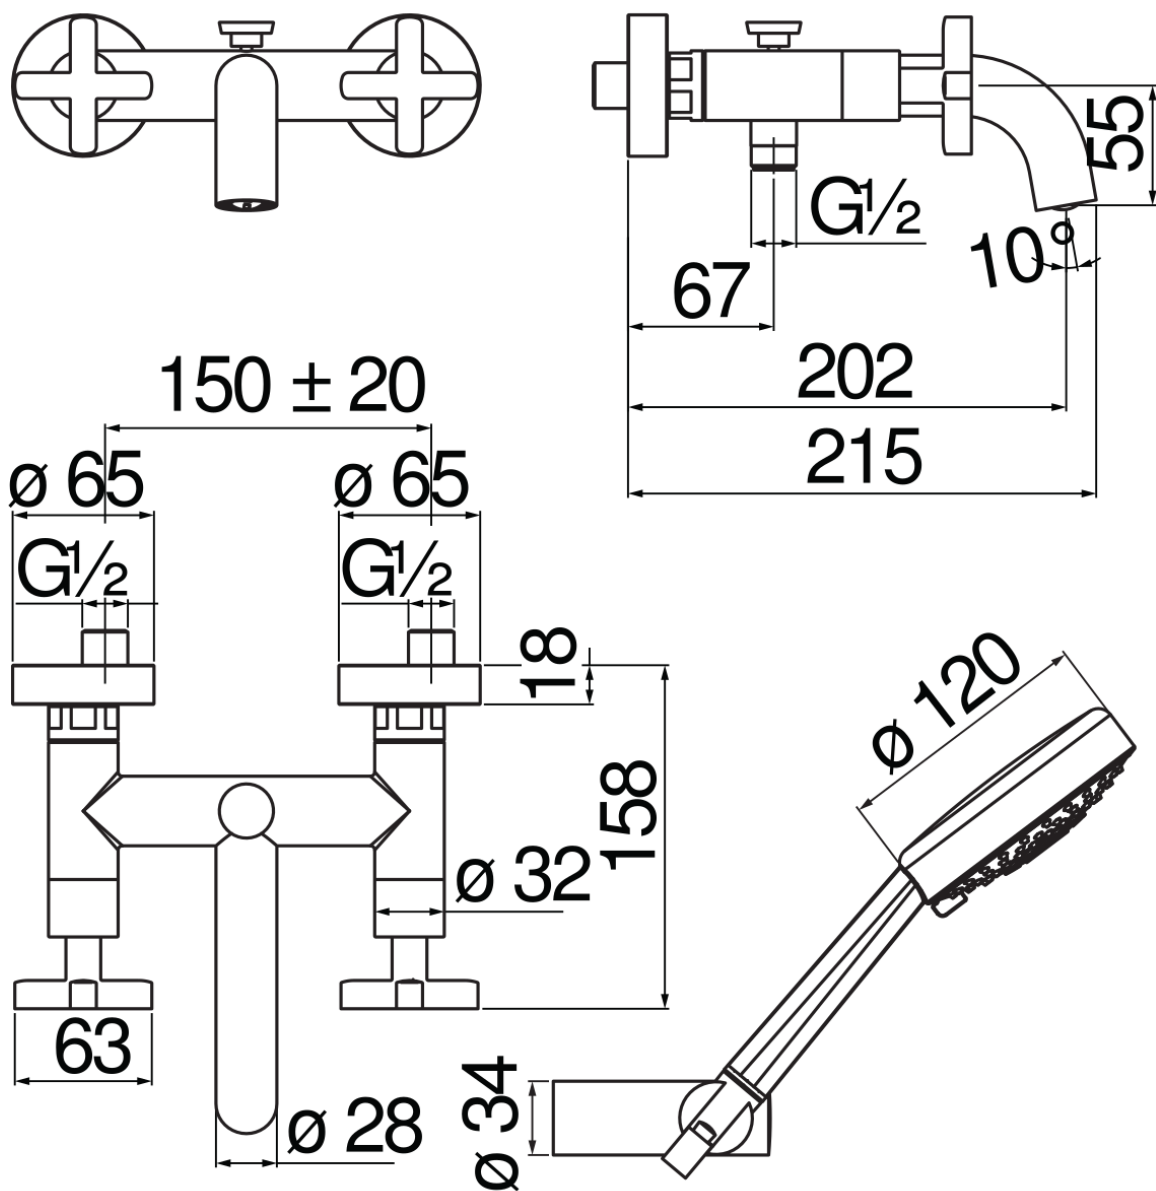

SPECIFICHE

Gruppo esterno con set doccia

Diamond smoke PVD

Aeratore anticalcare M 24 x 1

Deviatore con ritorno automatico

Supporto doccetta orientabile

Doccetta a 3 getti e flessibile 150 cm

Imballo: 38,5 x 24 x 13,9 cm / 0,012843 m³ / 3,3 kg

DIAGRAMMA DI PORTATA: ACQUA CALDA/FREDDA

DIAGRAMMA DI PORTATA: ACQUA MISCELATA