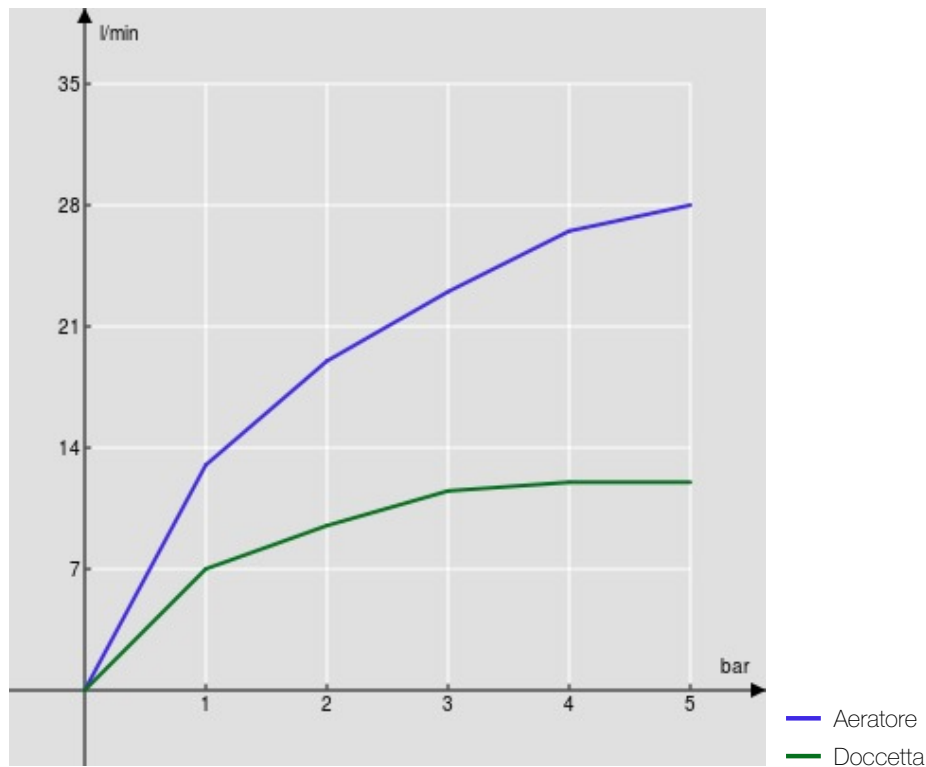

SPECIFICHE

Gruppo esterno con set doccia

Diamond smoke PVD

Aeratore anticalcare M 24 x 1

Deviatore con ritorno automatico

Supporto doccetta orientabile

Doccetta a 3 getti e flessibile 150 cm

Imballo: 38,5 x 24 x 13,9 cm / 0,012843 m³ / 3,3 kg

DIAGRAMMA DI PORTATA: ACQUA CALDA/FREDDA

DIAGRAMMA DI PORTATA: ACQUA MISCELATA